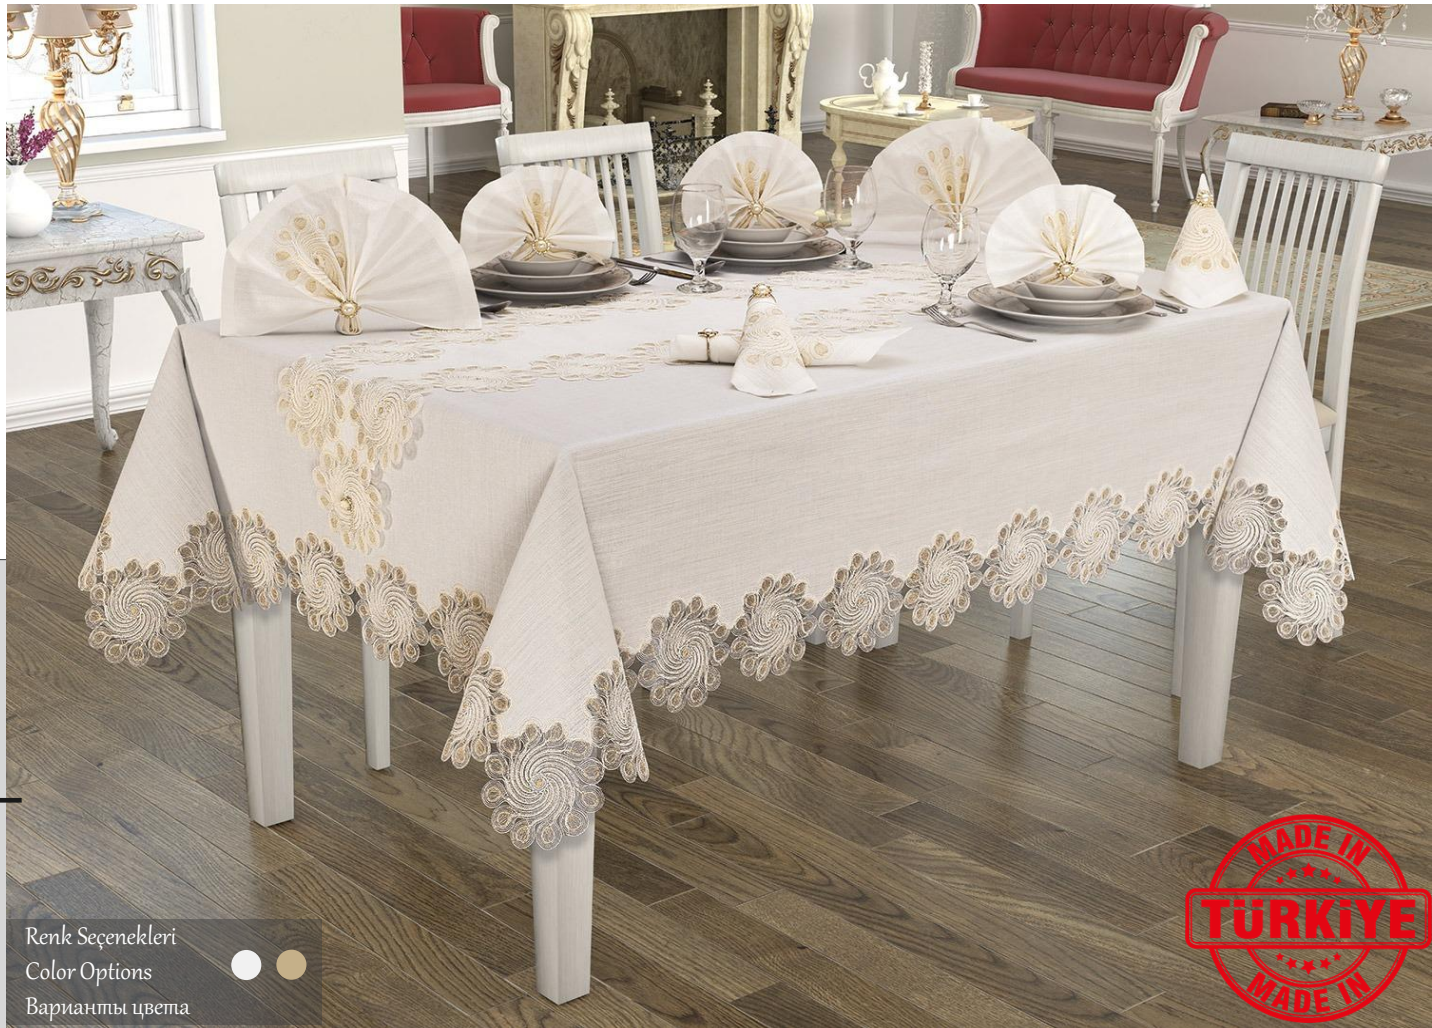

Safir
Home Collection

DÖNGÜ

26 PARÇA YEMEK TAKIMI

Takım İçeriği:

- 1 Adet Masa Örtüsü 160x220
- 1 Adet Runner 40x140
- 12 Adet Servis Peçetesi 40x40
- 12 Adet İnci Peçete Halkası

Kumaş: Dertsiz

Yıkama talimatı: 40 derecede makinede yıkama önerilir.

%100 Polyester

Size Options:

- 1 Piece Tablecloth 160x220
- 1 Piece Runner 40x140
- 12 Pieces Napkin 40x40
- 12 Pieces Pearl Napkin Rings

Fabric: Polyester

Washing instructions:

Machine wash at 40 degrees is recommended.

Варианты размера:

- 1 кусок скатерти 160x220
- 1 бегун 40x140
- 12 шт. Салфетка 40x40
- 12 жемчужных колец для салфеток

Ткань: полиэстер

Инструкции по стирке: Рекомендуется машинная стирка при 40 градусах.

Renk Seçenekleri

Color Options

Варианты цвета