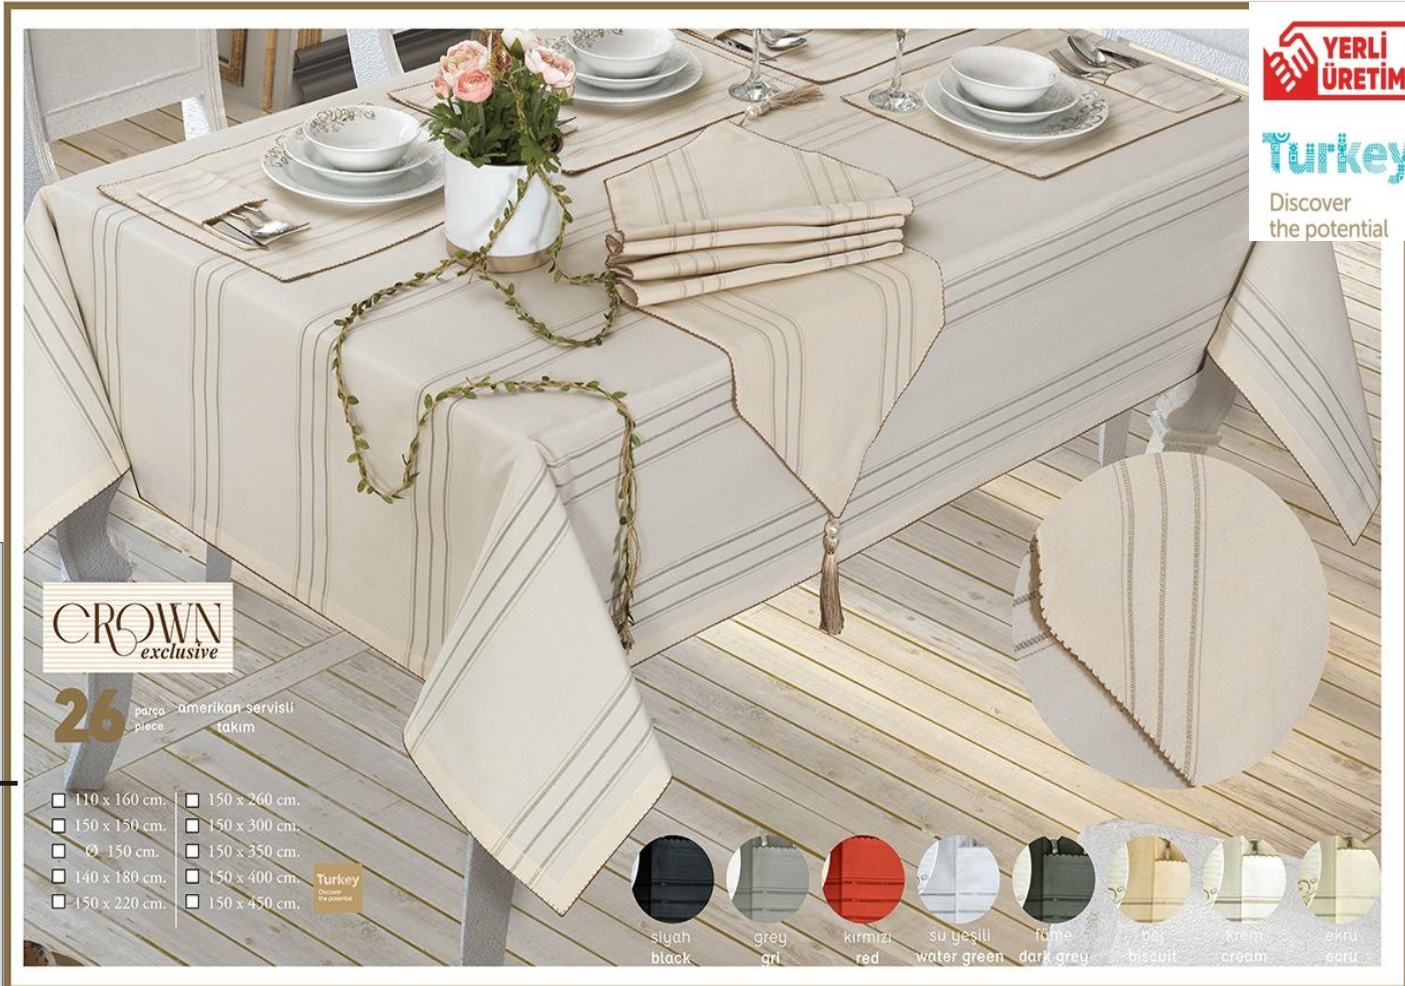

CROWN

26 PARÇA AMERİKAN SERVİS TAKIMI

Takım İçeriği:

- 1 Adet Masa Örtüsü 160x220
- 1 Adet Runner 40x140
- 12 Adet Servis Peçetesi 40x40
- 12 Adet İnci Peçete Halkası

Kumaş: Dertsiz

Yıkama talimatı: 40 derecede makinede yıkama önerilir.

%100 Polyester

Size Options:

- 1 Piece Tablecloth 160x220
- 1 Piece Runner 40x140
- 12 Pieces Napkin 40x40
- 12 Pieces Pearl Napkin Rings

Fabric: Polyester

Washing instructions:

Machine wash at 40 degrees is recommended.

Варианты размера:

- 1 кусок скатерти 160x220
- 1 бегун 40x140
- 12 шт. Салфетка 40x40
- 12 жемчужных колец для салфеток

Ткань: полиэстер

Инструкции по стирке: Рекомендуется машинная стирка при 40 градусах.

CROWN
exclusive

26 parça / piece amerikan servisi / takim

☐ 110 x 160 cm.	☐ 150 x 260 cm.
☐ 150 x 150 cm.	☐ 150 x 300 cm.
☐ Ø 150 cm.	☐ 150 x 350 cm.
☐ 140 x 180 cm.	☐ 150 x 400 cm.
☐ 150 x 220 cm.	☐ 150 x 450 cm.

Turkey
Discover
the potential

siyah
black

grey
gri

kırmızı
red

su yeşilli
water green

füme
dark grey

poğ
biscuit

krem
cream

akı
acı