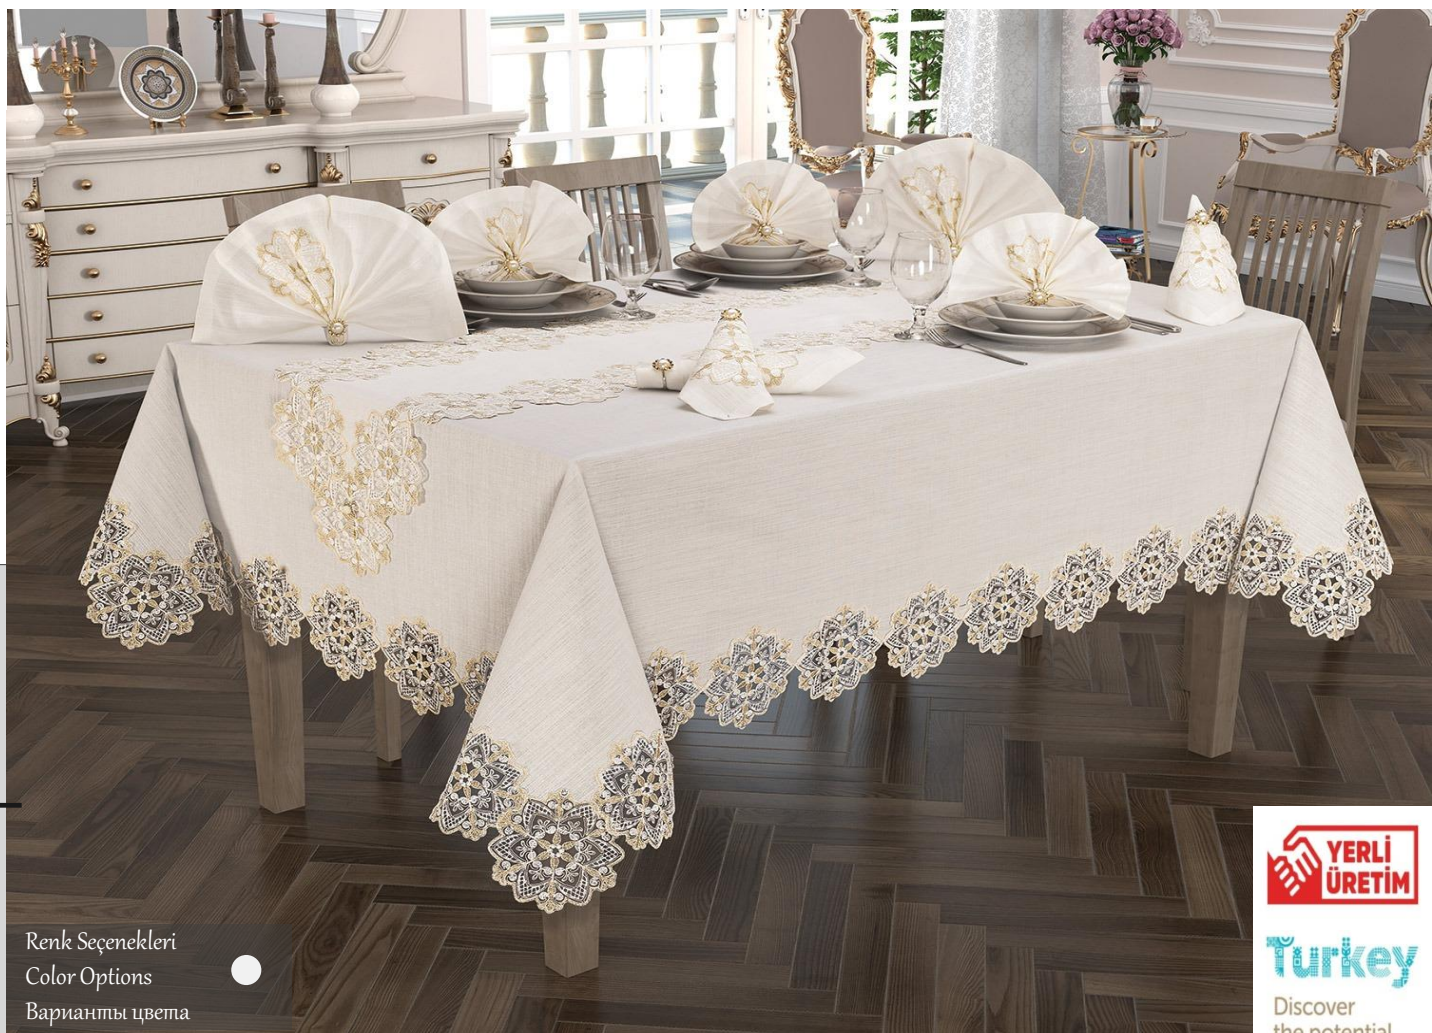

Renk Seçenekleri

Color Options

Варианты цвета

MELİSA

26 PARÇAYEMEK TAKIMI

Takım İçeriği:

- 1 Adet Masa Örtüsü 160x220
- 1 Adet Runner 40x140
- 12 Adet Servis Peçetesi 40x40
- 12 Adet İnci Peçete Halkası

Kumaş: Dertsiz