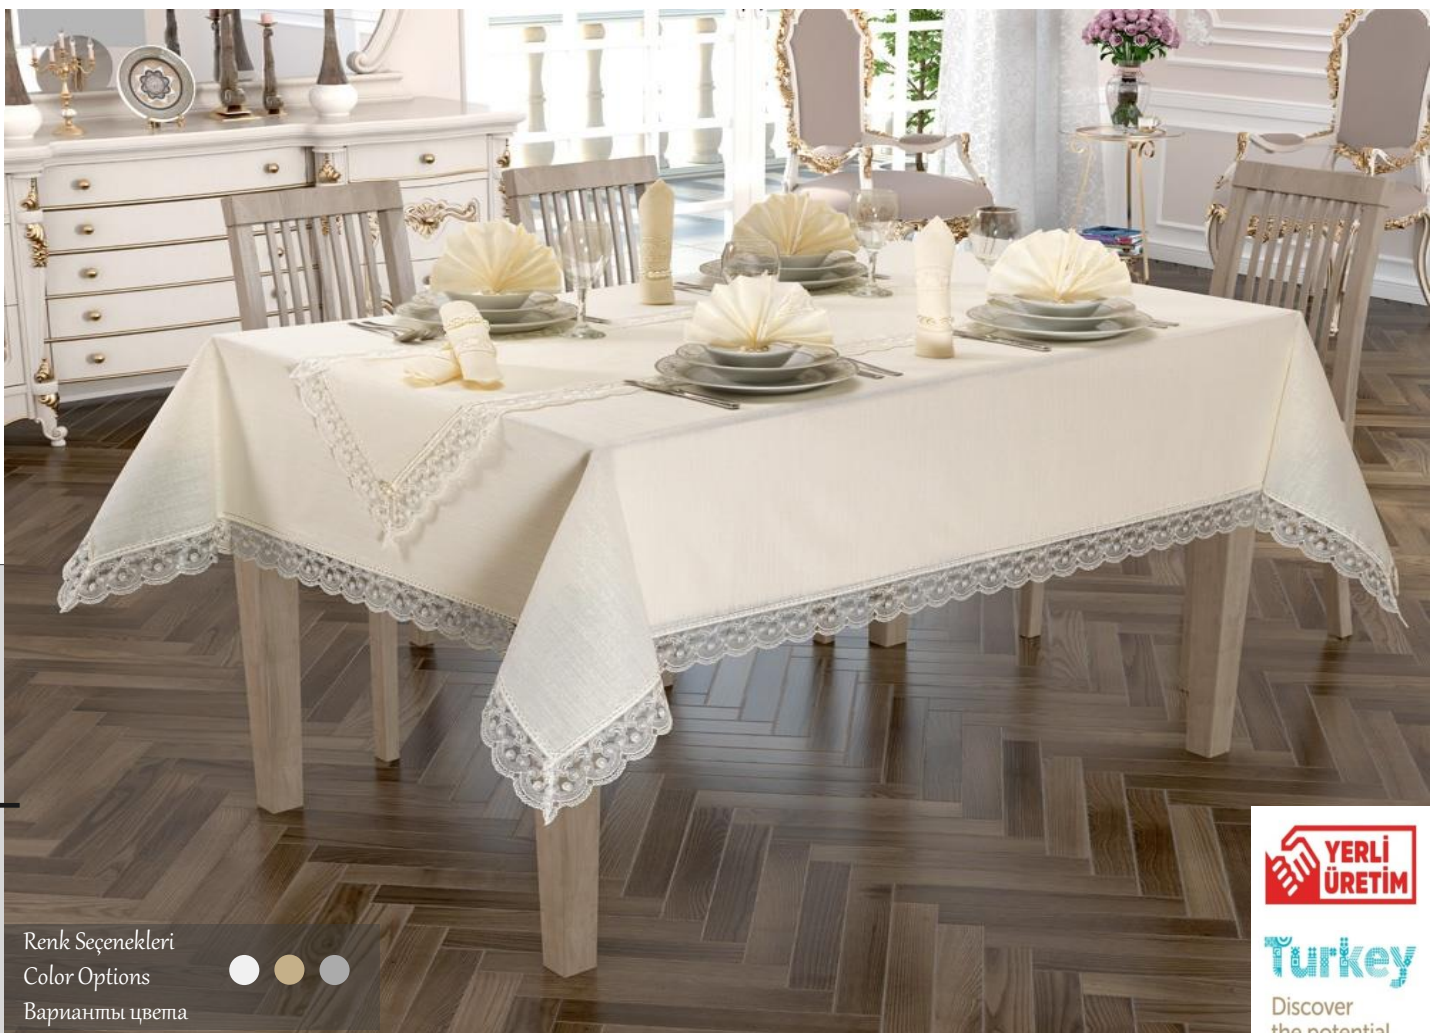

Renk Seçenekleri

Color Options

Варианты цвета

CARMEN

26 PARÇA YEMEK TAKIMI

Takım İçeriği:

- 1 Adet Masa Örtüsü 160x220
- 1 Adet Runner 40x140
- 12 Adet Servis Peçetesi 40x40
- 12 Adet İnci Peçete Halkası

Kumaş: Dertsiz