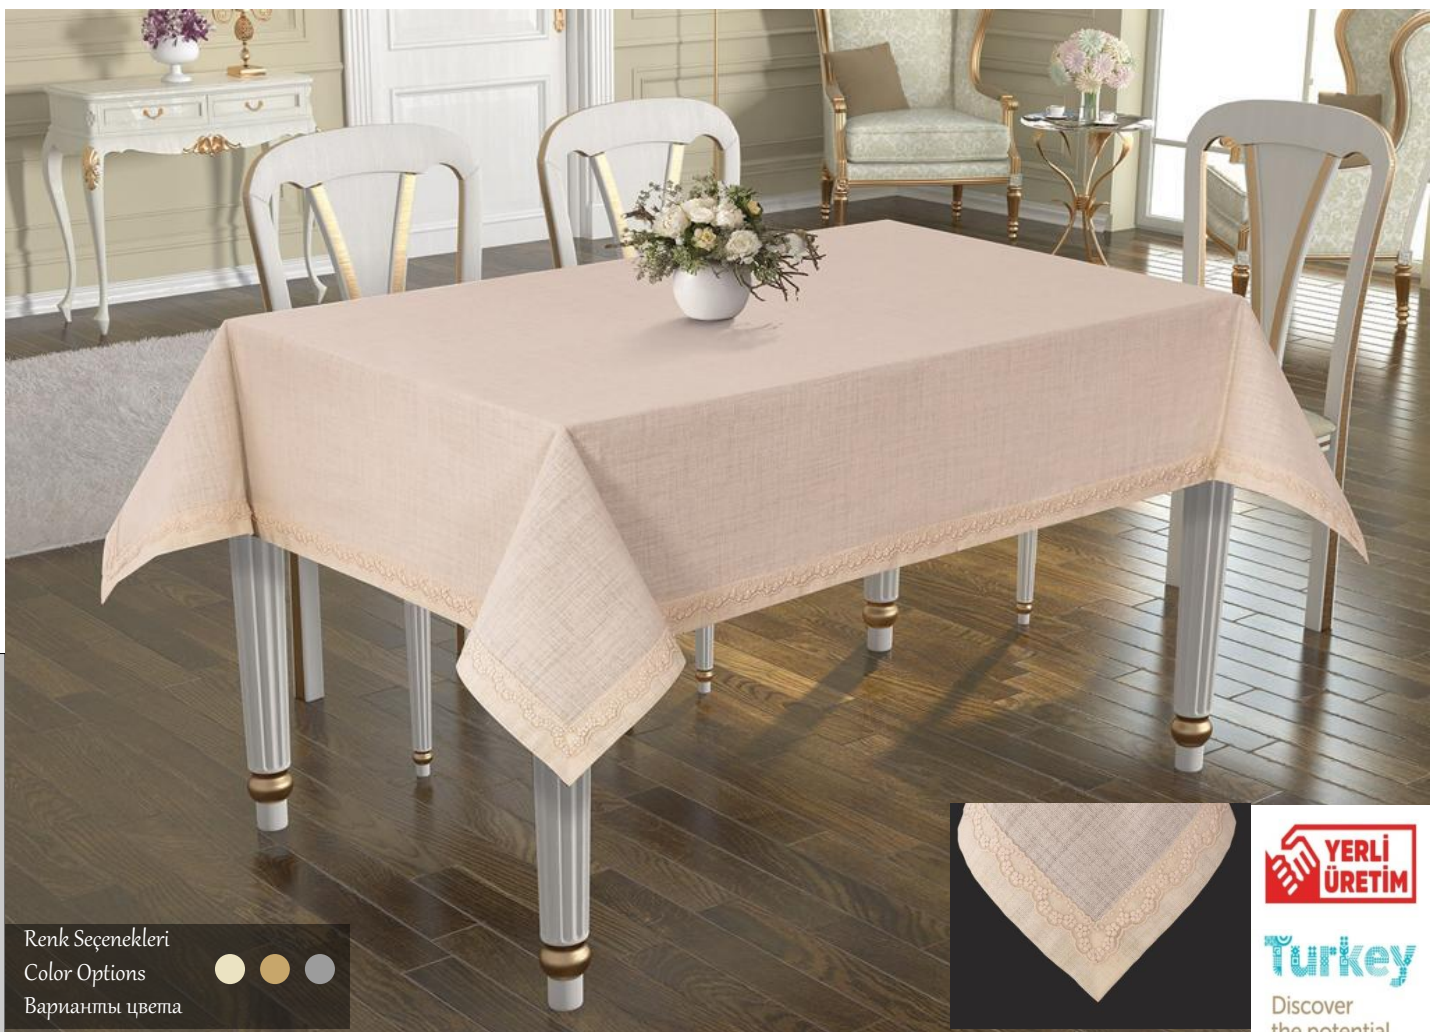

ZARA

MASA ÖRTÜSÜ

Ölçü Seçenekleri:

1. ○140x180 ○160x300
   ○160x220 ○160x350
   ○160x260

Kumaş: Dertsiz

Yıkama talimatı: 40 derecede makinede yıkama önerilir.

%100 Polyester

Size Options:

1. ○110x160 ○160x300
   ○160x220 ○160x350
   ○160x260

Fabric: Polyester

Washing instructions:

Machine wash at 40 degrees is recommended.

Варианты размера:

1. ○110x160 ○160x300
   ○160x220 ○160x350
   ○160x260

Ткань: полиэстер

Инструкции по

стирке: Рекомендуется машинная стирка при 40 градусах.

Renk Seçenekleri

Color Options

Варианты цвета