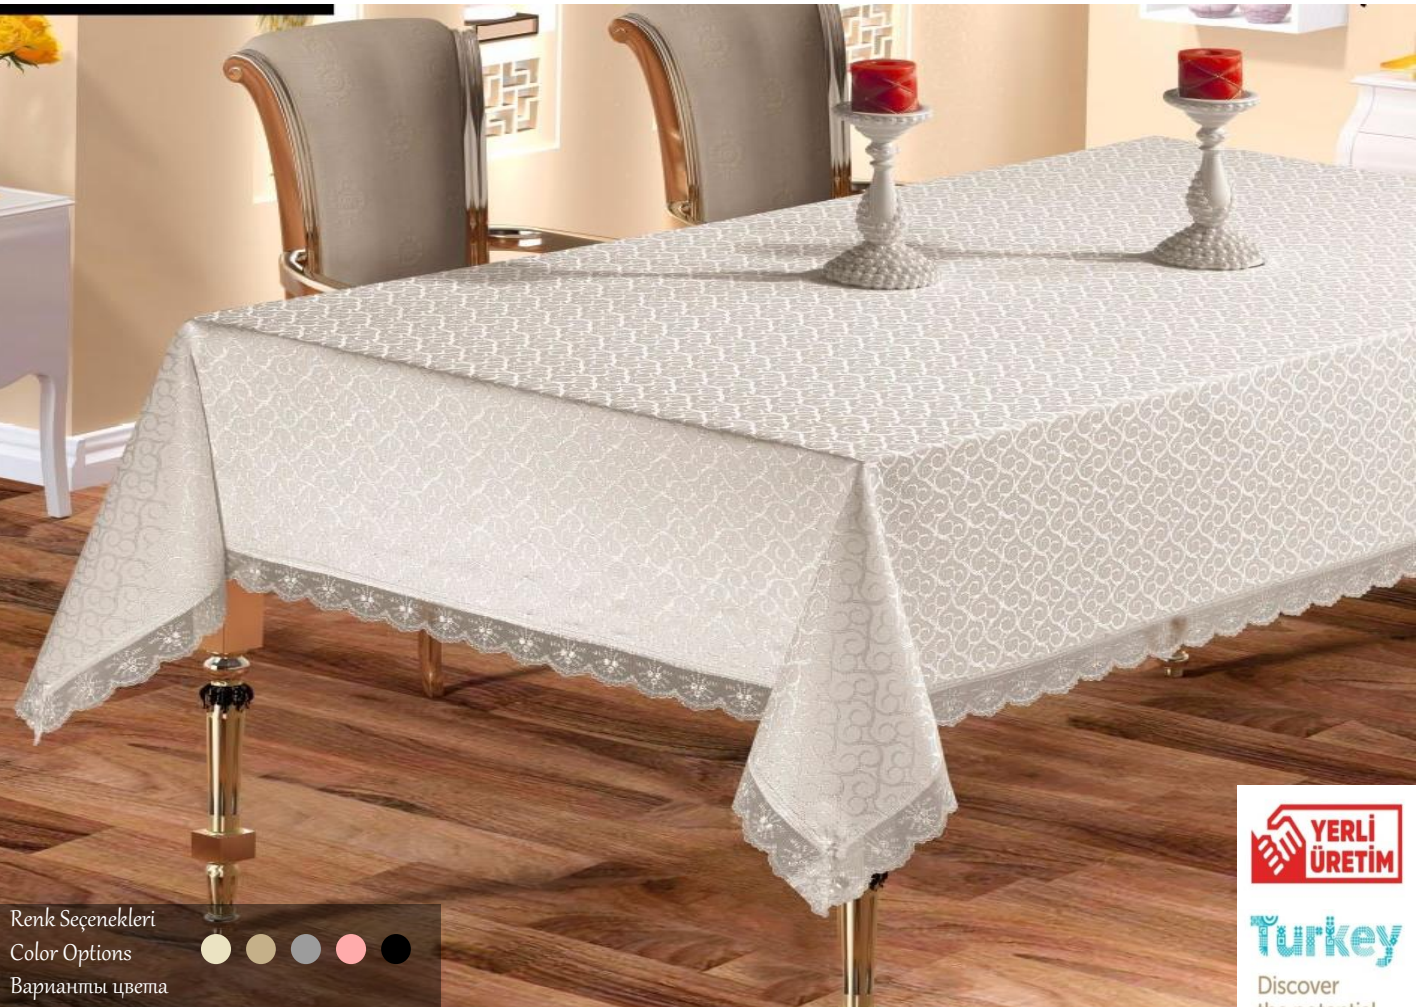

Renk Seçenekleri

Color Options

Варианты цвета

SİMLİ MASA ÖRTÜSÜ

Ölçü Seçenekleri:

- 120x160 ○160x260 ○160x160
○140x180 ○160x300 ○160 Yuvarlak
○160x220 ○160x350

Kumaş: Dertsiz

Yıkama talimatı: 40 derecede makinede yıkama önerilir.