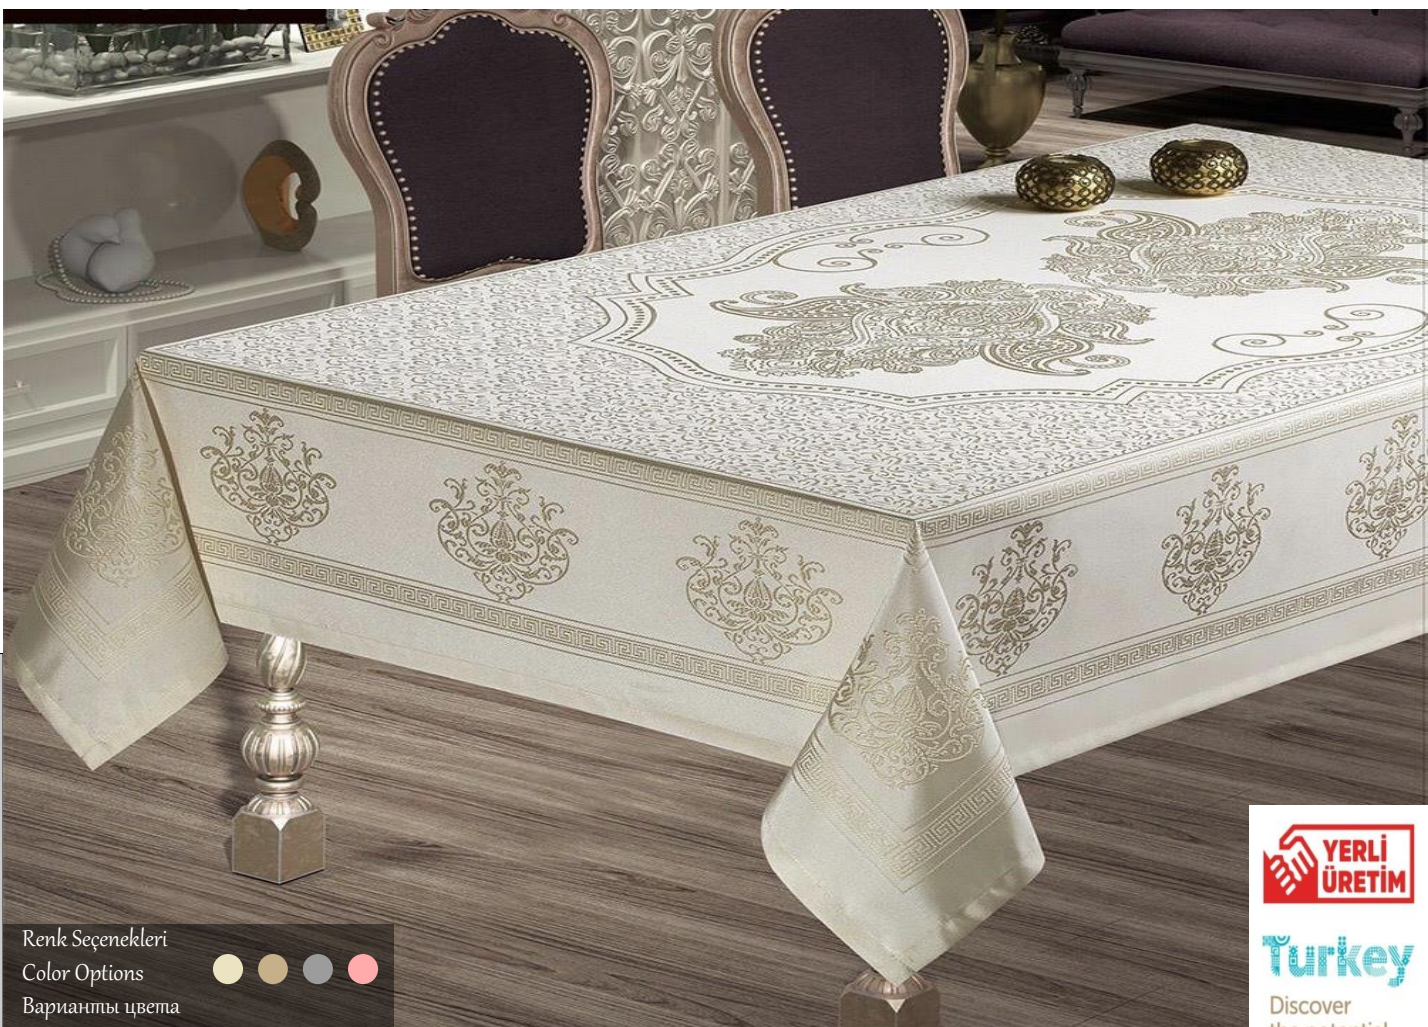

Renk Seçenekleri

Color Options

Варианты цвета

PANO CLASS

MASA ÖRTÜSÜ

Ölçü Seçenekleri:

- 110x160 ○160x300
- 160x220 ○160x350
- 160x260

Kumaş: Dertsiz