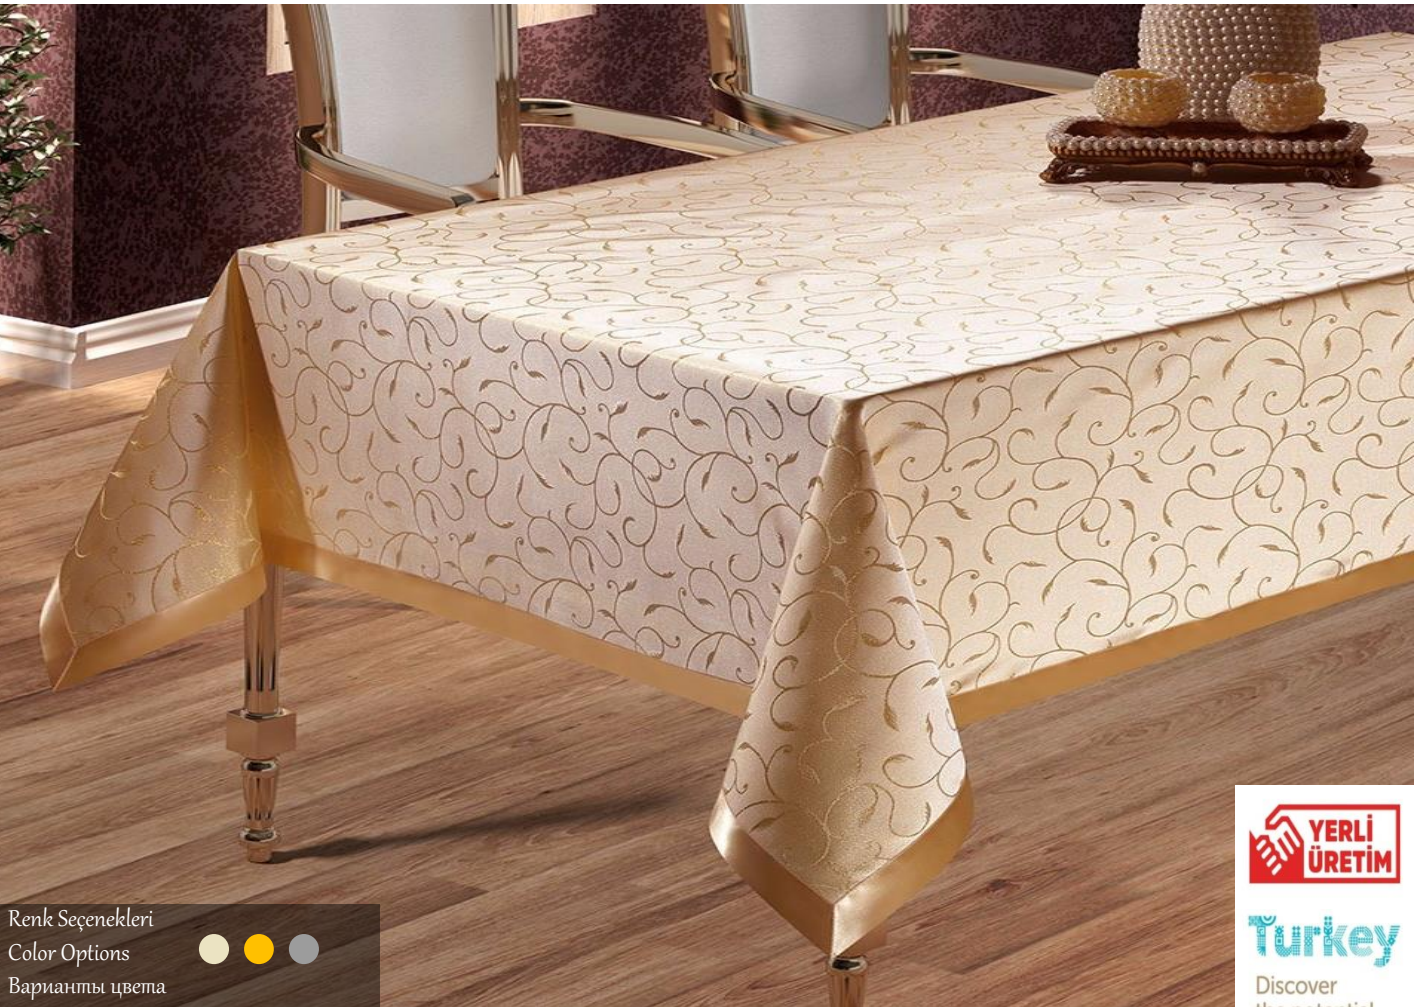

SİMLİ MASA ÖRTÜSÜ

Ölçü Seçenekleri:

1. ○120x160 ○160x260 ○160x160
   ○140x180 ○160x300 ○160 Yuvarlak
   ○160x220 ○160x350

Kumaş: Dertsiz

Yıkama talimatı: 40 derecede makinede yıkama önerilir.

%100 Polyester

Size Options:

1. ○110x160 ○160x300
   ○140x180
   ○160x220
   ○160x260

Fabric: Polyester

Washing instructions:

Machine wash at 40 degrees is recommended.

Варианты размера:

1. ○110x160 ○160x300
   ○140x180
   ○160x220
   ○160x260

Ткань: полиэстер

Инструкции по

стирке: Рекомендуется машинная стирка при 40 градусах.

Renk Seçenekleri

Color Options

Варианты цвета