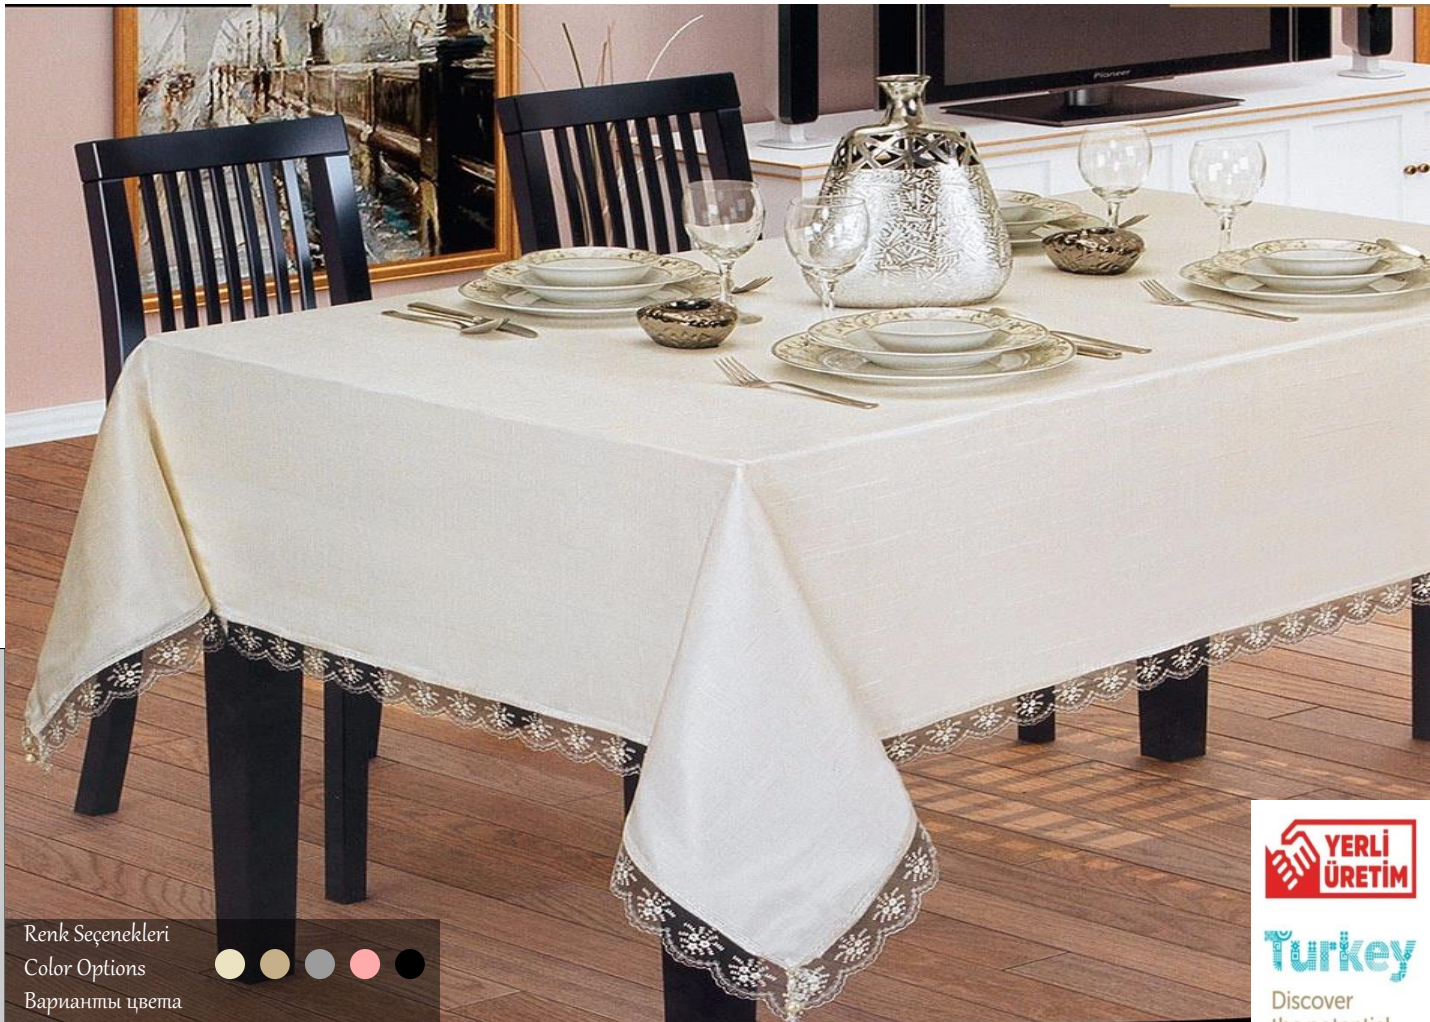

İNCİLİ MASA ÖRTÜSÜ

Ölçü Seçenekleri:

1. ○120x160 ○160x260 ○160x160
   ○140x180 ○160x300 ○160 Yuvarlak
   ○160x220 ○160x350

Kumaş: Dertsiz

Yıkama talimatı: 40 derecede
makinede yıkama önerilir.

%100 Polyester

Size Options:

1. ○110x160 ○160x300
   ○140x180
   ○160x220
   ○160x260

Fabric: Polyester

Washing instructions:

Machine wash at 40
degrees is
recommended.

Варианты размера:

1. ○110x160 ○160x300
   ○140x180
   ○160x220
   ○160x260

Ткань: полиэстер

Инструкции по

стирке: Рекомендуется
машинная стирка при
40 градусах.

Renk Seçenekleri

Color Options

Варианты цвета